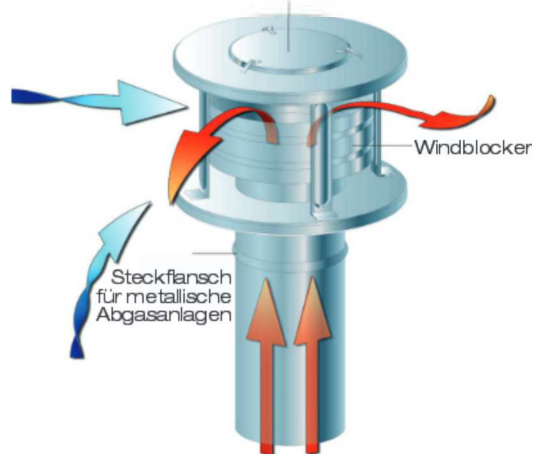

## Kaminaufsätze

- \* Geeignet bei Problemen mit Rückstau, Fallwinden oder zu geringem Zug im Kamin
- \* Kombinierbar mit allen Stocker-Lines für den Unterdruck
- \* Seitenwinde werden nach oben gelenkt - zusätzlicher Unterdruck im Kamin
- \* Ausführungen mit Abdeckung verhindern den Einfall von Winden von oben und schützen vor Regen

## Betonaufsätze

- \* Massive Ausführung aus Beton
- \* Strömungsunterstützend durch Querlüftungsöffnungen
- \* Mit und ohne Regendach lieferbar
- \* Regendach aus Edelstahl aufklappbar
- \* Verschiedene Ausführungen

## Saniermaterial / Ausschleifmasse

- \* Besonders geeignet zur Innenabdichtung und Querschnittsverminderung von Rauchfängen
- \* Extrem effizient (Arbeitsgeschwindigkeit, Geschmeidigkeit)
- \* Hoch ergiebig (weniger kg für höheres Volumen)
- \* Qualitativ überlegen (elastisch, temperaturunempfindlich)
- \* Gleichbleibende und geprüfte Materialqualität durch industrielle Herstellung
- \* Geprüft nach ÖNORM B 8206

Wartungsklappe mit Schnellverschluss

Die Düse EN Plus verringert die erforderliche Kaminbauhöhe, erhöht die Heizleistung und die Betriebssicherheit

**stocker**  
KaminSysteme