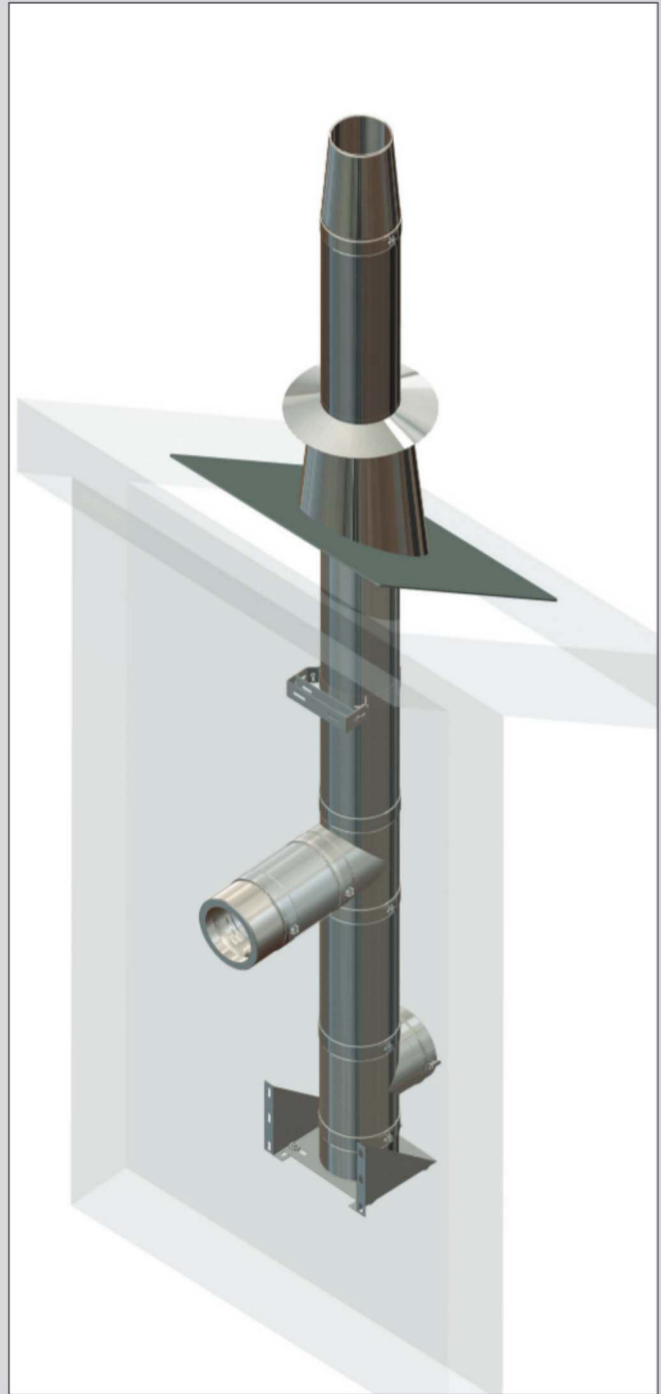

### Doppelwandiger Edelstahlkamin

Geeignet für alle Regelfeuerstätten für Öl, Gas und Festbrennstoffe.  
Zugelassen im Unterdruck bei Abgastemperaturen bis 600° C und  
im Überdruck mit zusätzlich eingelegter Dichtung bis 200° C.

## Doppelwandiger Edelstahlkamin

- \* Doppelwandiger Edelstahlkamin in Hochglanz
- \* Geeignet für alle Regelfeuerstätten für Öl, Gas und Festbrennstoffe wie naturbelassenes Holz, Pellets (FE) und Hackschnitzel
- \* Zugelassen im Unterdruck für Abgas-temperaturen bis 600° C und im Überdruck mit zusätzlich eingelegter Dichtung bis 200° C
- \* Dimensionen Unterdruck: DN 80 - DN 700 mm  
Dimensionen Überdruck: DN 80 - DN 300 mm
- \* Lieferbar in zwei verschiedenen Isolierstärken:  
25 mm Dämmung: DN 80 mm - DN 350 mm  
50 mm Dämmung: DN 200 mm - DN 700 mm
- \* Einsetzbar an der Fassade und im Gebäudeinneren (wenn kein Brandabschnitt durchdrungen wird)
- \* Hohe Montagegeschwindigkeit durch zentriertes Innenrohr am Eintauchstück
- \* Keine Verletzungsgefahr bei der Montage durch stirnseitig geschlossene Elemente
- \* Wandabstände von 50 mm bis 800 mm realisierbar
- \* Freier Dachüberstand bis max. 3 m (mit statischen Klemmbändern bis DN 550 mm)
- \* Elemente einzeln im Karton verpackt
- \* Kombinierbar mit einwandigen Stocker Verbindungsleitungen wie PolyLine und NiroLine
- \* Passende Übergänge auf alle Verbindungsleitungen (ConnectLine Rauchrohre)
- \* In jeder RAL-Farbe lieferbar
- \* CE-Zeichen 