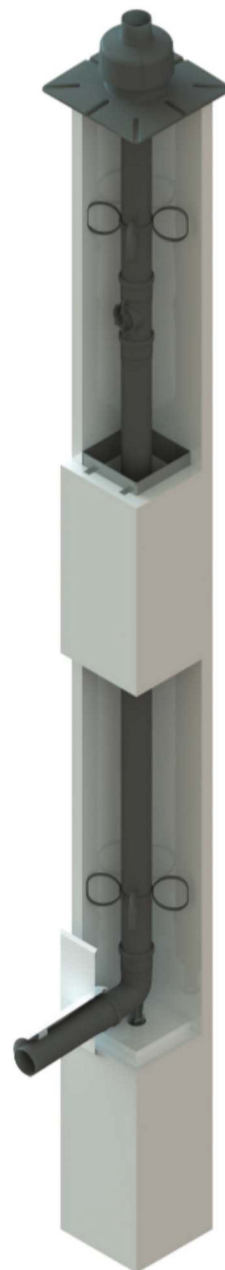

* **Extrem simpel.**
Kleinsten Preis, einfachste Verbindung.

* **PolyLine**
PP

Kunststoffkamin

Geeignet für Öl und Gas im Unter- und Überdruck bei Abgastemperaturen bis 120° C sowie für den raumluftabhängigen und -unabhängigen Betrieb.

Kunststoffkamin

- * Preisgünstige Abgasleitung aus Polypropylen (PP)
- * Geeignet für Öl und Gas im Unter- und Überdruckbetrieb
- * Für den raumluftabhängigen und -unabhängigen Betrieb geeignet
- * Zugelassen für Abgastemperaturen bis 120° C
- * Dimensionen starr: DN 60 mm - DN 250 mm
Dimensionen flex: DN 60 mm - DN 160 mm
- * Einfachste Verbindungstechnik durch Steckmuffen
- * Stoppringtechnik beim flexiblen System und bei starren 2 m-Elementen in DN 80 mm und DN 100 mm = kraftschlüssige Verbindung bis 25 kg
- * Einfache Montage auch beim Flexrohr (durch die besondere Flexrohrtaillierung sind keine speziellen Muffen erforderlich)
- * Revisionsdeckel für T-Stücke und 90° Bögen an die Wölbung des Rohres angepasst - dadurch keine zusätzliche Verwirbelung des Abgases
- * Kombinierbar mit dem KombiLine F 90 Leichtbauschacht und F 90 Mantelstein
- * CE-Zeichen 